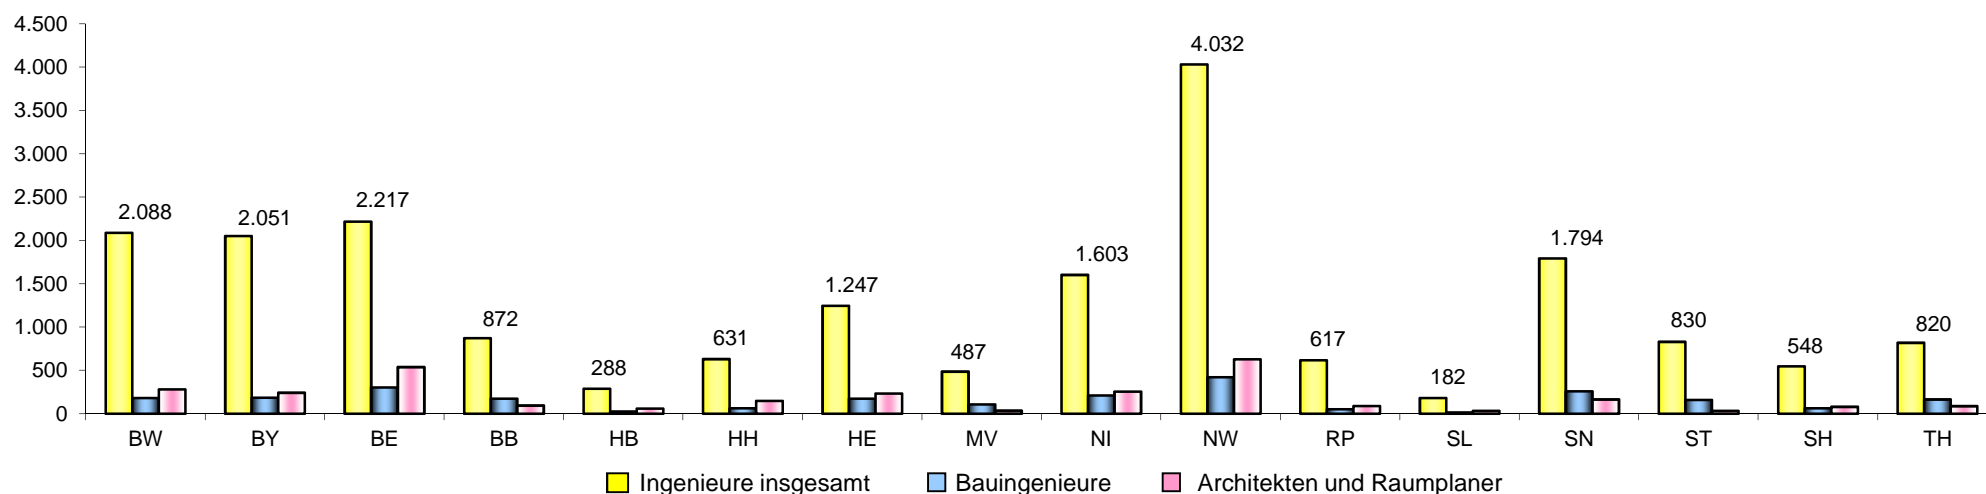

5.9 Arbeitslose in ausgewählten Ingenieurberufen nach Bundesländern (Juli 2011)

Juli 2011		Arbeitslosenzahlen bei Ingenieuren nach Bundesländern															
Berufsgruppe, Berufsordnung	BRD	BW	BY	BE	BB	HB	HH	HE	MV	NI	NW	RP	SL	SN	ST	SH	TH
Ingenieure insgesamt	20.307	2.088	2.051	2.217	872	288	631	1.247	487	1.603	4.032	617	182	1.794	830	548	820
Bauingenieure	2.568	182	186	305	174	25	63	174	109	211	421	52	15	260	161	65	165
Architekten und Raumplaner	3.014	282	243	538	95	59	150	235	36	256	628	89	34	166	34	81	88
Vermessungsingenieure	257	18	25	33	20	4	3	8	7	23	43	8	1	32	12	7	13

Juli 2010		Veränderung der Arbeitslosenzahlen im Vergleich zum Vorjahr (in %)															
Berufsgruppe, Berufsordnung	BRD	BW	BY	BE	BB	HB	HH	HE	MV	NI	NW	RP	SL	SN	ST	SH	TH
Ingenieure insgesamt	-21,56	-26,97	-25,66	-17,15	-15,67	-20,22	-24,07	-14,76	-15,89	-24,35	-22,42	-19,97	-21,55	-24,91	-19,73	-16,84	-11,54
Bauingenieure	-17,51	-12,08	-7,46	-13,84	-23,35	-34,21	-13,70	16,00	-26,85	-15,26	-20,86	-36,59	-42,31	-31,40	-21,46	-7,14	-3,51
Architekten und Raumplaner	-15,67	-17,78	-16,21	-20,88	17,28	-19,18	-19,79	-8,56	-7,69	-18,21	-13,85	-6,32	-19,05	-18,23	-30,61	-3,57	-19,27
Vermessungsingenieure	-28,21	-57,14	-24,24	-5,71	-13,04	33,33	-62,50	14,29	0,00	-11,54	-31,75	-33,33	-75,00	-42,86	-36,84	-30,00	30,00